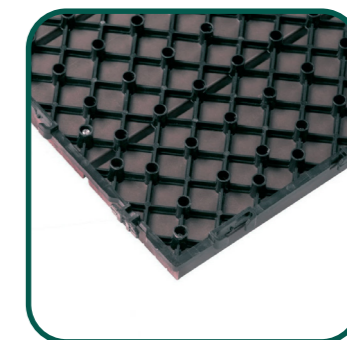

**DURAFLOOR
COLOR TEKA**

300 x 300 x 25 mm

Uds./Caja: 11 Uds.
Uds./m²: 11,11 uds.
Peso Caja: 14,9 Kg.
Cajas/Palé: 36 Cajas
Uds./Palé: 396 Uds.
Palé: 35,64 m².
Peso Palé: 535,3 Kg.
Palé: 1050 x 1050 x 1075 mm