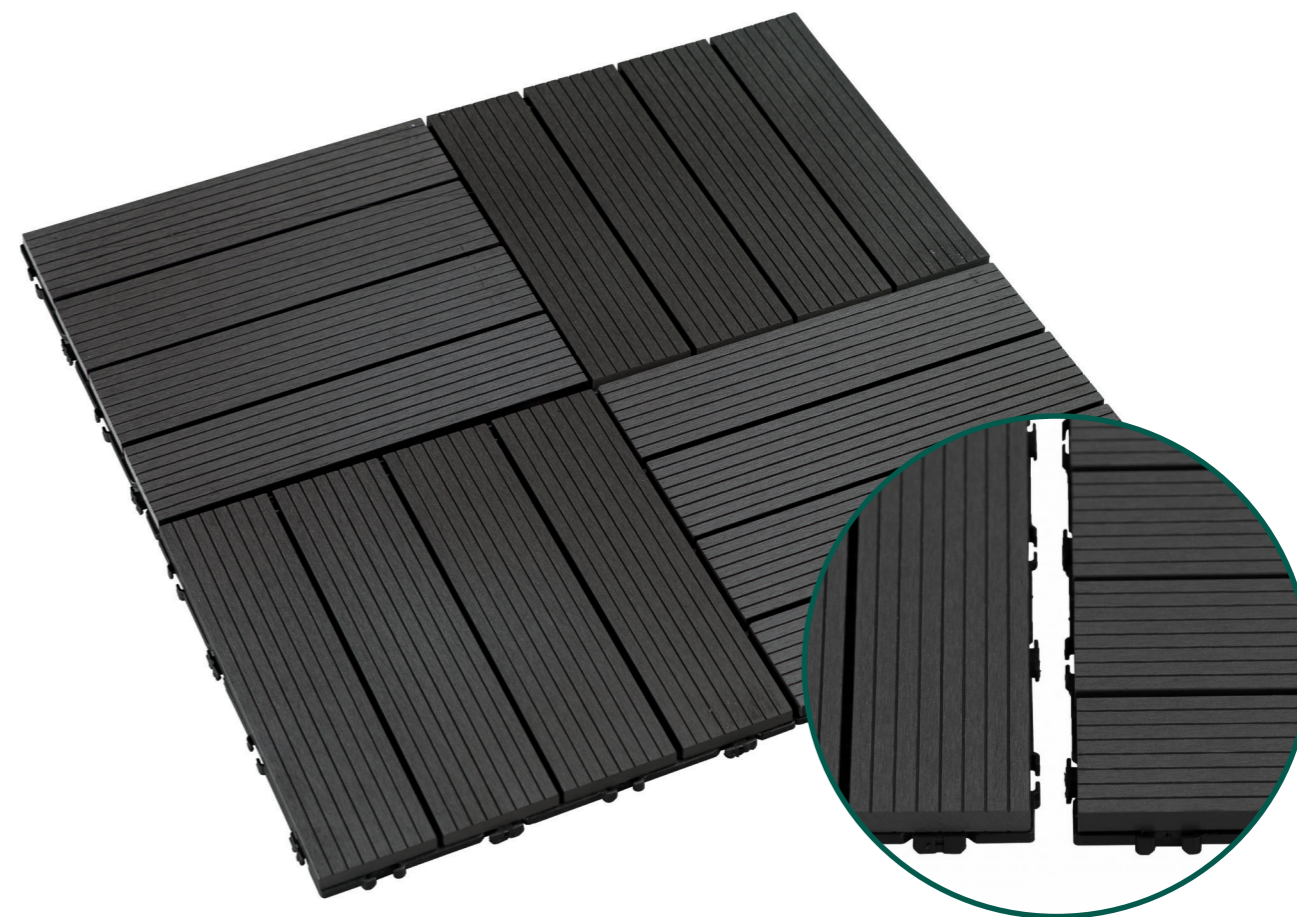

# DOSSIER BALDOSA DURAFLOOR

300 X 300 X 25 mm

IMPORTANTE: Verifique siempre que se trata de la última versión de este documento en [www.dioco.es](http://www.dioco.es)

[www.dioco.es](http://www.dioco.es)

**DURAFLOOR**  
**COLOR CHOCOLATE**  
300 x 300 x 25 mm

Uds./Caja: 11 Uds.  
Uds./m<sup>2</sup>: 11,11 uds.  
Peso Caja: 14,9 Kg.  
Cajas/Palé: 36 Cajas  
Uds./Palé: 396 Uds.  
Palé: 35,64 m<sup>2</sup>.  
Peso Palé: 535,3 Kg.  
Palé: 1050 x 1050 x 1075 mm

**DURAFLOOR  
COLOR TEKA**

300 x 300 x 25 mm

Uds./Caja: 11 Uds.  
Uds./m<sup>2</sup>: 11,11 uds.  
Peso Caja: 14,9 Kg.  
Cajas/Palé: 36 Cajas  
Uds./Palé: 396 Uds.  
Palé: 35,64 m<sup>2</sup>.  
Peso Palé: 535,3 Kg.  
Palé: 1050 x 1050 x 1075 mm

**DURAFLOOR**  
**COLOR GRIS ANTRACITA**  
300 x 300 x 25 mm

Uds./Caja: 11 Uds.  
Uds./m<sup>2</sup>: 11,11 uds.  
Peso Caja: 14,9 Kg.  
Cajas/Palé: 36 Cajas  
Uds./Palé: 396 Uds.  
Palé: 35,64 m<sup>2</sup>.  
Peso Palé: 535,3 Kg.  
Palé: 1050 x 1050 x 1075 mm