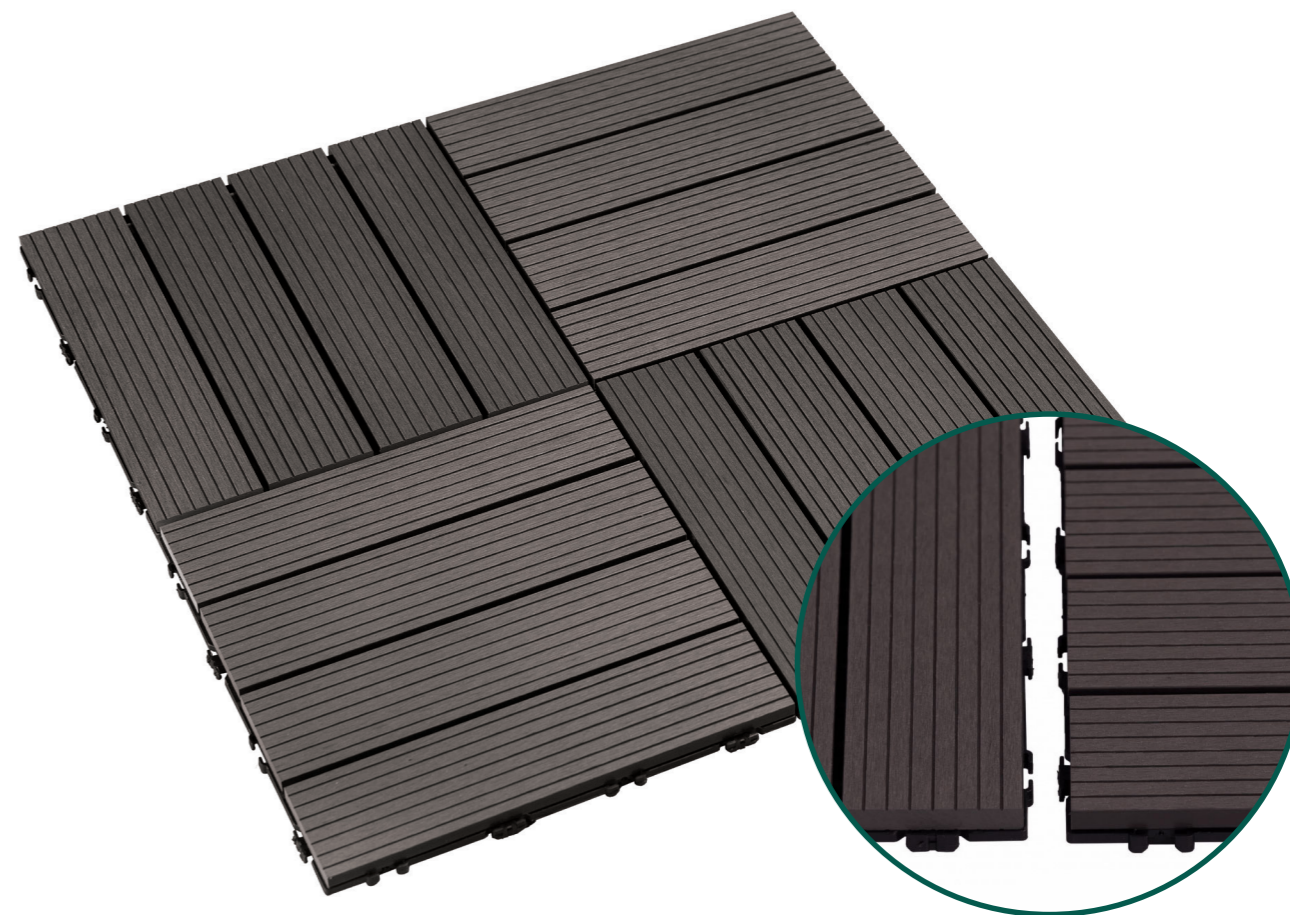

# DOSSIER BALDOSA DURAFLOOR

300 X 300 X 25 mm

IMPORTANTE: Verifique siempre que se trata de la última versión de este documento en [www.dioco.es](http://www.dioco.es)

[www.dioco.es](http://www.dioco.es)

**DURAFLOOR**  
**COLOR CHOCOLATE**  
300 x 300 x 25 mm

Uds./Caja: 11 Uds.  
Uds./m<sup>2</sup>: 11,11 uds.  
Peso Caja: 14,9 Kg.  
Cajas/Palé: 36 Cajas  
Uds./Palé: 396 Uds.  
Palé: 35,64 m<sup>2</sup>.  
Peso Palé: 535,3 Kg.  
Palé: 1050 x 1050 x 1075 mm

**DURAFLOOR  
COLOR TEKA**

300 x 300 x 25 mm

Uds./Caja: 11 Uds.  
Uds./m<sup>2</sup>: 11,11 uds.  
Peso Caja: 14,9 Kg.  
Cajas/Palé: 36 Cajas  
Uds./Palé: 396 Uds.  
Palé: 35,64 m<sup>2</sup>.  
Peso Palé: 535,3 Kg.  
Palé: 1050 x 1050 x 1075 mm

**DURAFLOOR**  
**COLOR GRIS ANTRACITA**  
300 x 300 x 25 mm

Uds./Caja: 11 Uds.  
Uds./m<sup>2</sup>: 11,11 uds.  
Peso Caja: 14,9 Kg.  
Cajas/Palé: 36 Cajas  
Uds./Palé: 396 Uds.  
Palé: 35,64 m<sup>2</sup>.  
Peso Palé: 535,3 Kg.  
Palé: 1050 x 1050 x 1075 mm