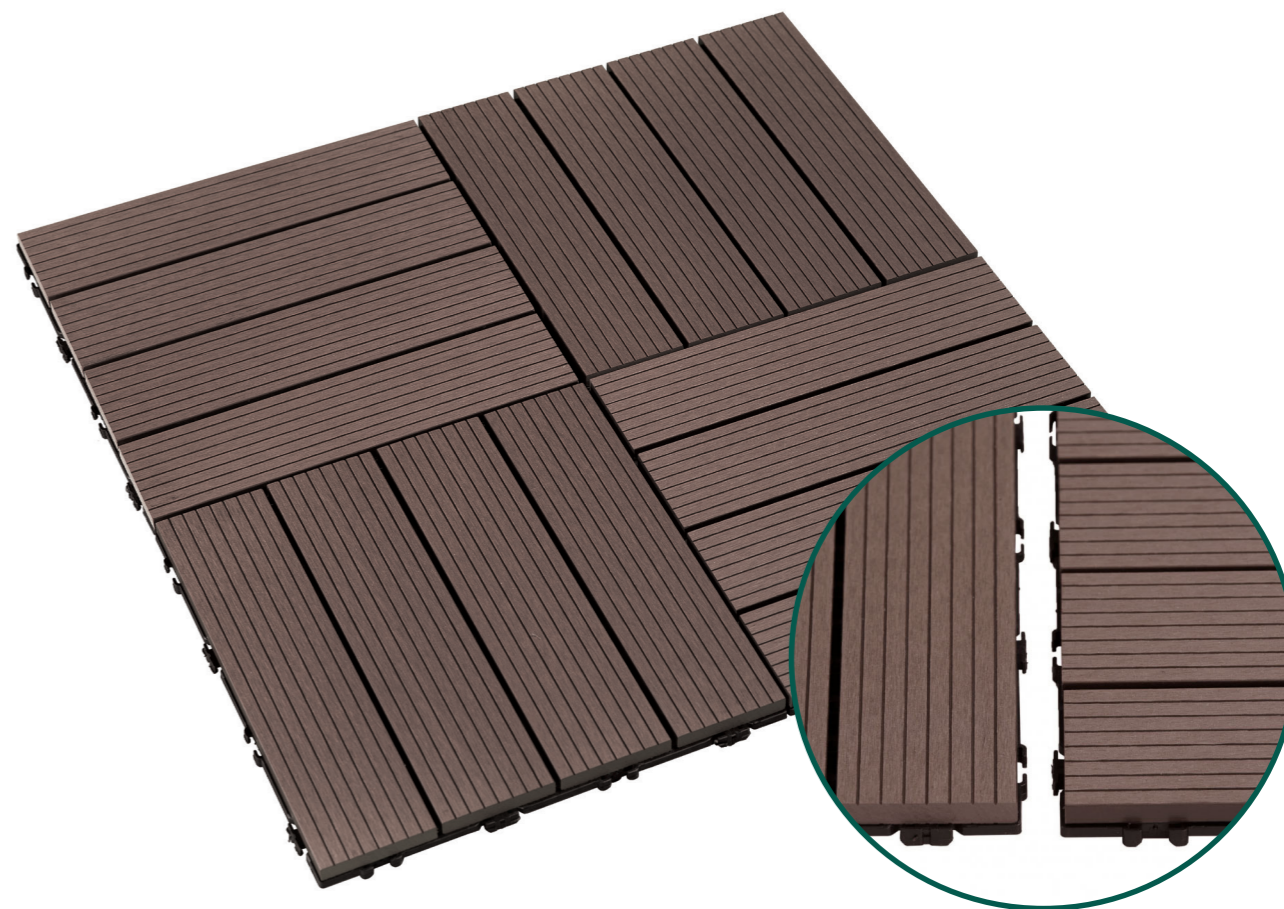

# DOSSIER BALDOSA DURAFLOOR

300 X 300 X 25 mm

IMPORTANTE: Verifique siempre que se trata de la última versión de este documento en [www.dioco.es](http://www.dioco.es)

[www.dioco.es](http://www.dioco.es)

**DURAFLOOR**  
**COLOR CHOCOLATE**  
300 x 300 x 25 mm

Uds./Caja: 11 Uds.  
Uds./m<sup>2</sup>: 11,11 uds.  
Peso Caja: 14,9 Kg.  
Cajas/Palé: 36 Cajas  
Uds./Palé: 396 Uds.  
Palé: 35,64 m<sup>2</sup>.  
Peso Palé: 535,3 Kg.  
Palé: 1050 x 1050 x 1075 mm

**DURAFLOOR  
COLOR TEKA**

300 x 300 x 25 mm

Uds./Caja: 11 Uds.  
Uds./m<sup>2</sup>: 11,11 uds.  
Peso Caja: 14,9 Kg.  
Cajas/Palé: 36 Cajas  
Uds./Palé: 396 Uds.  
Palé: 35,64 m<sup>2</sup>.  
Peso Palé: 535,3 Kg.  
Palé: 1050 x 1050 x 1075 mm

**DURAFLOOR**  
**COLOR GRIS ANTRACITA**  
300 x 300 x 25 mm

Uds./Caja: 11 Uds.  
Uds./m<sup>2</sup>: 11,11 uds.  
Peso Caja: 14,9 Kg.  
Cajas/Palé: 36 Cajas  
Uds./Palé: 396 Uds.  
Palé: 35,64 m<sup>2</sup>.  
Peso Palé: 535,3 Kg.  
Palé: 1050 x 1050 x 1075 mm