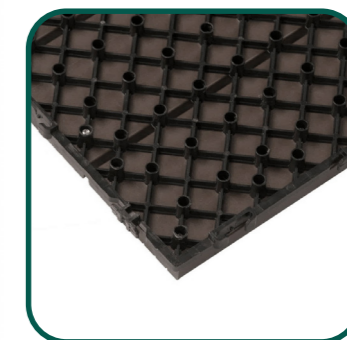

# DOSSIER BALDOSA DURAFLOOR

300 X 300 X 25 mm

IMPORTANTE: Verifique siempre que se trata de la última versión de este documento en [www.dioco.es](http://www.dioco.es)

[www.dioco.es](http://www.dioco.es)

**DURAFLOOR**  
**COLOR CHOCOLATE**  
300 x 300 x 25 mm

Uds./Caja: 11 Uds.  
Uds./m<sup>2</sup>: 11,11 uds.  
Peso Caja: 14,9 Kg.  
Cajas/Palé: 36 Cajas  
Uds./Palé: 396 Uds.  
Palé: 35,64 m<sup>2</sup>.  
Peso Palé: 535,3 Kg.  
Palé: 1050 x 1050 x 1075 mm

**DURAFLOOR  
COLOR TEKA**

300 x 300 x 25 mm

Uds./Caja: 11 Uds.  
Uds./m<sup>2</sup>: 11,11 uds.  
Peso Caja: 14,9 Kg.  
Cajas/Palé: 36 Cajas  
Uds./Palé: 396 Uds.  
Palé: 35,64 m<sup>2</sup>.  
Peso Palé: 535,3 Kg.  
Palé: 1050 x 1050 x 1075 mm

**DURAFLOOR**  
**COLOR GRIS ANTRACITA**  
300 x 300 x 25 mm

Uds./Caja: 11 Uds.  
Uds./m<sup>2</sup>: 11,11 uds.  
Peso Caja: 14,9 Kg.  
Cajas/Palé: 36 Cajas  
Uds./Palé: 396 Uds.  
Palé: 35,64 m<sup>2</sup>.  
Peso Palé: 535,3 Kg.  
Palé: 1050 x 1050 x 1075 mm