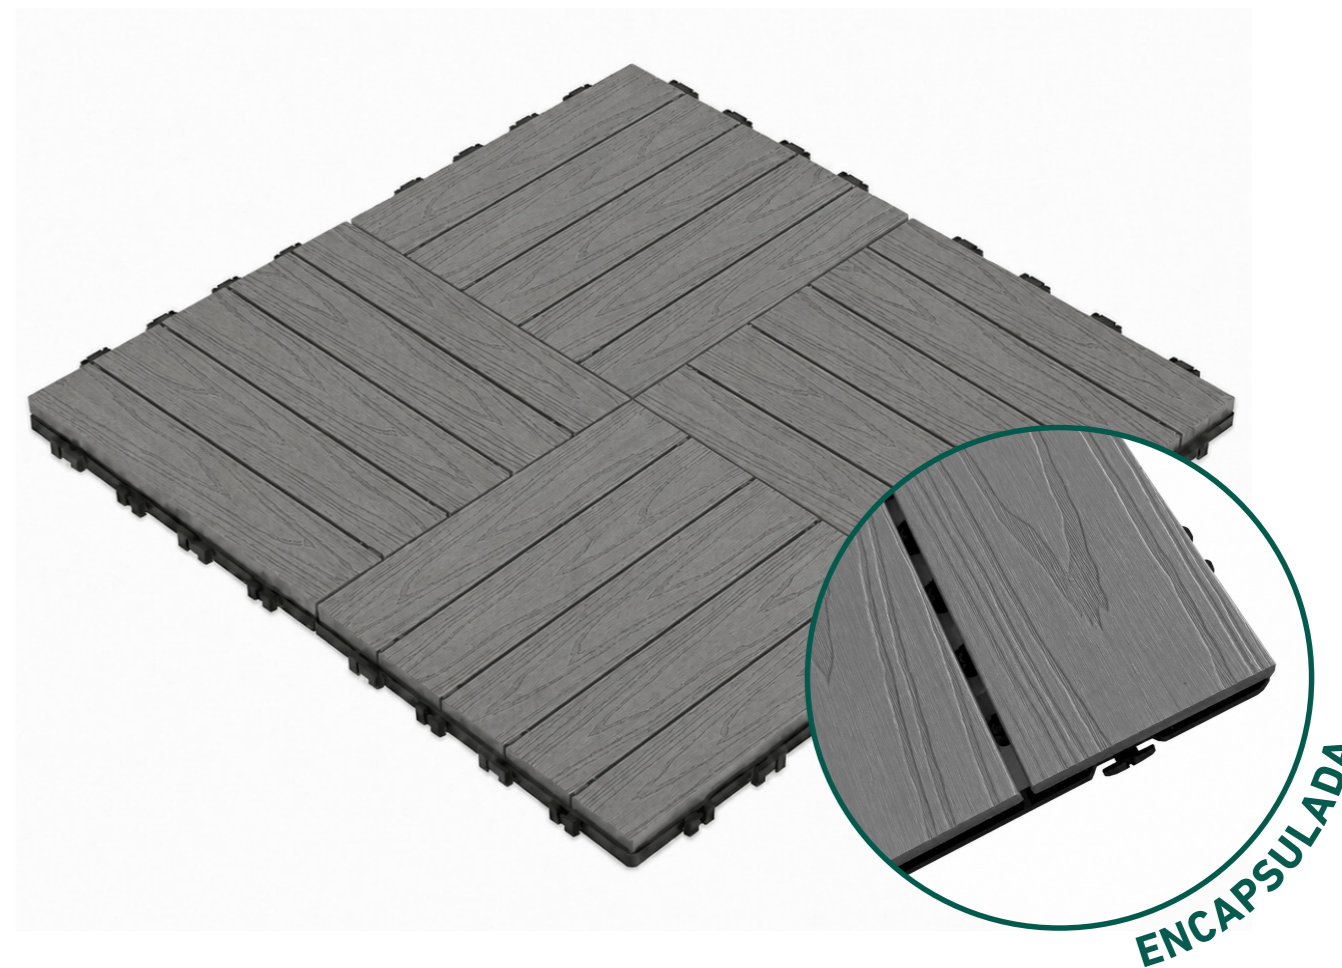

# DOSSIER BALDOSA DURAFLOOR

500 X 500 X 25 mm

IMPORTANTE: Verifique siempre que se trata de la última versión de este documento en [www.dioco.es](http://www.dioco.es)

**BALDOSA DURAFLOOR  
COMPOSITE  
COLOR CHOCOLATE**  
500 x 500 x 25 mm

- 100% WATERPROOF
- WEAR RESISTANT
- ANTIALERGIC ANTIBACTERIAL
- EASY MAINTENANCE
- 100% RECYCLABLE
- QUICK INSTALLATION

**BALDOSA DURAFLOOR  
COMPOSITE ENCAPSULADA  
COLOR TEKA**

500 x 500 x 25 mm

Uds./Caja: 4 Uds.  
Uds./m2: 4 uds.  
Caja: 1,00 m2.  
Peso Caja: 14,5 Kg.  
Cajas/Palé: 36 cajas.  
Uds./Palé: 144 Uds.  
Palé: 36,00 m<sup>2</sup>.  
Peso Palé: 496,4 Kg.  
Palé: 1050 x 1050 x 910 mm

**BALDOSA DURAFLOOR  
COMPOSITE ENCAPSULADA  
COLOR GRIS**

500 x 500 x 25 mm

Uds./Caja: 4 Uds.  
Uds./m<sup>2</sup>: 4 uds.  
Caja: 1,00 m<sup>2</sup>.  
Peso Caja: 14,5 Kg.  
Cajas/Palé: 36 cajas.  
Uds./Palé: 144 Uds.  
Palé: 36,00 m<sup>2</sup>.  
Peso Palé: 496,4 Kg.  
Palé: 1050 x 1050 x 910 mm