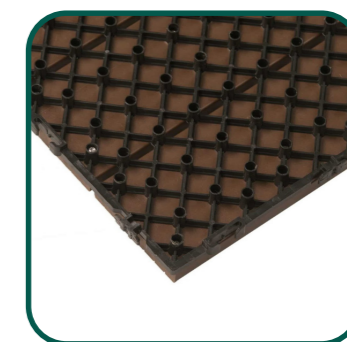

# DOSSIER BALDOSA DURAFLOOR

500 X 500 X 25 mm

IMPORTANTE: Verifique siempre que se trata de la última versión de este documento en [www.dioco.es](http://www.dioco.es)

**BALDOSA DURAFLOOR  
COMPOSITE  
COLOR CHOCOLATE**  
500 x 500 x 25 mm

Uds./Caja: 5 Uds.  
Uds./m<sup>2</sup>: 4 uds.  
Caja: 1,25 m<sup>2</sup>  
Peso Caja: 19,6 Kg.  
Cajas/Palé: 28 Cajas.  
Uds./Palé: 140 Uds.  
Palé: 35,00 m<sup>2</sup>.  
Peso Palé: 548,9 Kg.  
Palé: 1050 x 1050 x 1015 mm

- 100% WATERPROOF
- WEAR RESISTANT
- ANTIALERGIC ANTIBACTERIAL
- EASY MAINTENANCE
- 100% RECYCLABLE
- QUICK INSTALLATION

**BALDOSA DURAFLOOR  
COMPOSITE ENCAPSULADA  
COLOR TEKA**

500 x 500 x 25 mm

Uds./Caja: 4 Uds.  
Uds./m2: 4 uds.  
Caja: 1,00 m2.  
Peso Caja: 14,5 Kg.  
Cajas/Palé: 36 cajas.  
Uds./Palé: 144 Uds.  
Palé: 36,00 m<sup>2</sup>.  
Peso Palé: 496,4 Kg.  
Palé: 1050 x 1050 x 910 mm

**BALDOSA DURAFLOOR  
COMPOSITE ENCAPSULADA  
COLOR GRIS**

500 x 500 x 25 mm

Uds./Caja: 4 Uds.  
Uds./m<sup>2</sup>: 4 uds.  
Caja: 1,00 m<sup>2</sup>.  
Peso Caja: 14,5 Kg.  
Cajas/Palé: 36 cajas.  
Uds./Palé: 144 Uds.  
Palé: 36,00 m<sup>2</sup>.  
Peso Palé: 496,4 Kg.  
Palé: 1050 x 1050 x 910 mm