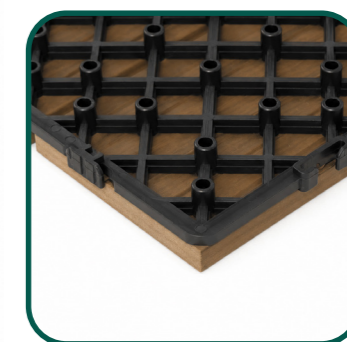

# DOSSIER BALDOSA DURAFLOOR

500 X 500 X 25 mm

IMPORTANTE: Verifique siempre que se trata de la última versión de este documento en [www.dioco.es](http://www.dioco.es)

**BALDOSA DURAFLOOR  
COMPOSITE  
COLOR CHOCOLATE**  
500 x 500 x 25 mm

Uds./Caja: 5 Uds.  
Uds./m<sup>2</sup>: 4 uds.  
Caja: 1,25 m<sup>2</sup>  
Peso Caja: 19,6 Kg.  
Cajas/Palé: 28 Cajas.  
Uds./Palé: 140 Uds.  
Palé: 35,00 m<sup>2</sup>.  
Peso Palé: 548,9 Kg.  
Palé: 1050 x 1050 x 1015 mm

- 100% WATERPROOF
- WEAR RESISTANT
- ANTIALERGIC ANTIBACTERIAL
- EASY MAINTENANCE
- 100% RECYCLABLE
- QUICK INSTALLATION

**BALDOSA DURAFLOOR  
COMPOSITE ENCAPSULADA  
COLOR TEKA**

500 x 500 x 25 mm

Uds./Caja: 4 Uds.  
Uds./m2: 4 uds.  
Caja: 1,00 m2.  
Peso Caja: 14,5 Kg.  
Cajas/Palé: 36 cajas.  
Uds./Palé: 144 Uds.  
Palé: 36,00 m<sup>2</sup>.  
Peso Palé: 496,4 Kg.  
Palé: 1050 x 1050 x 910 mm

**BALDOSA DURAFLOOR  
COMPOSITE ENCAPSULADA  
COLOR GRIS**

500 x 500 x 25 mm

Uds./Caja: 4 Uds.  
Uds./m<sup>2</sup>: 4 uds.  
Caja: 1,00 m<sup>2</sup>.  
Peso Caja: 14,5 Kg.  
Cajas/Palé: 36 cajas.  
Uds./Palé: 144 Uds.  
Palé: 36,00 m<sup>2</sup>.  
Peso Palé: 496,4 Kg.  
Palé: 1050 x 1050 x 910 mm