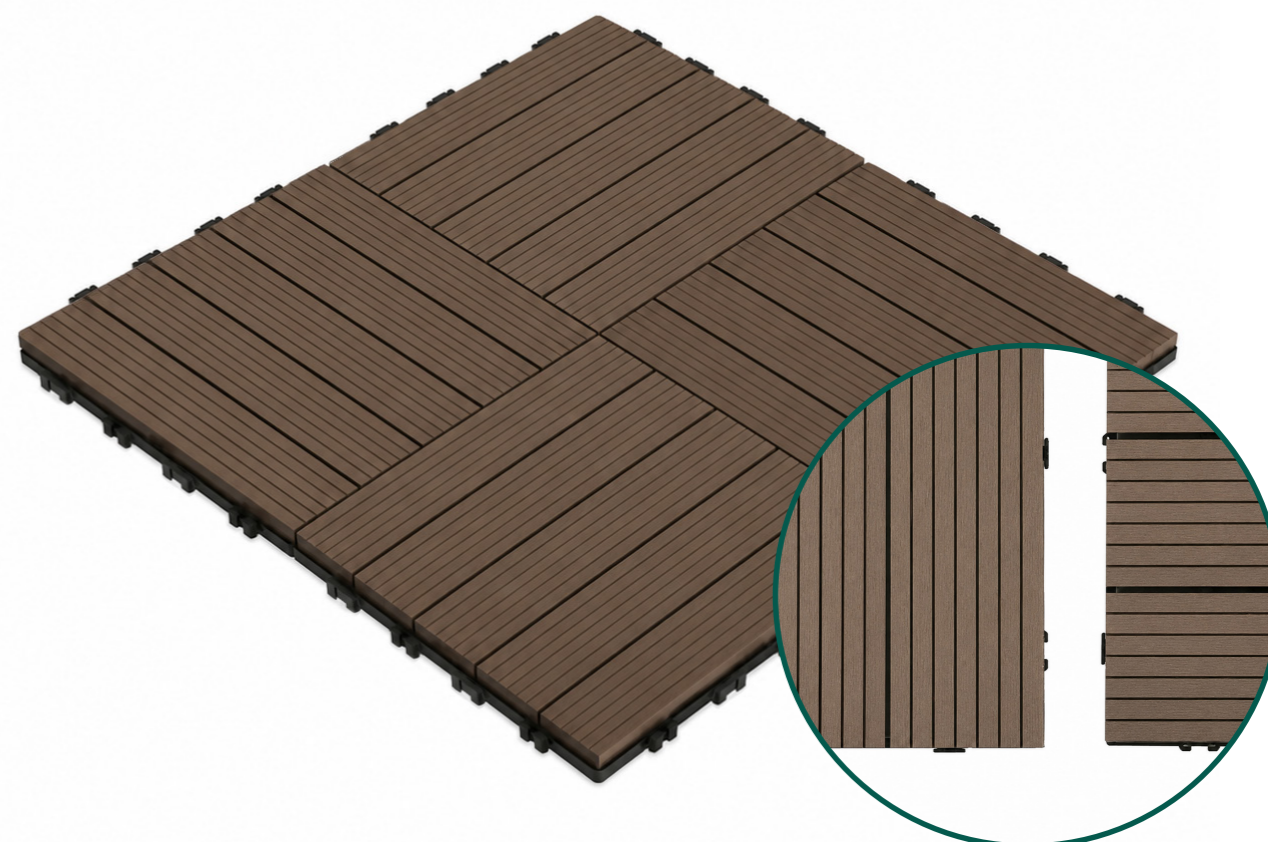

# DOSSIER BALDOSA DURAFLOOR

500 X 500 X 25 mm

IMPORTANTE: Verifique siempre que se trata de la última versión de este documento en [www.dioco.es](http://www.dioco.es)

**BALDOSA DURAFLOOR  
COMPOSITE  
COLOR CHOCOLATE**  
500 x 500 x 25 mm

Uds./Caja: 5 Uds.  
Uds./m<sup>2</sup>: 4 uds.  
Caja: 1,25 m<sup>2</sup>  
Peso Caja: 19,6 Kg.  
Cajas/Palé: 28 Cajas.  
Uds./Palé: 140 Uds.  
Palé: 35,00 m<sup>2</sup>.  
Peso Palé: 548,9 Kg.  
Palé: 1050 x 1050 x 1015 mm

- 100% WATERPROOF
- WEAR RESISTANT
- ANTIALERGIC ANTIBACTERIAL
- EASY MAINTENANCE
- 100% RECYCLABLE
- QUICK INSTALLATION

**BALDOSA DURAFLOOR  
COMPOSITE ENCAPSULADA  
COLOR TEKA**

500 x 500 x 25 mm

Uds./Caja: 4 Uds.  
Uds./m2: 4 uds.  
Caja: 1,00 m2.  
Peso Caja: 14,5 Kg.  
Cajas/Palé: 36 cajas.  
Uds./Palé: 144 Uds.  
Palé: 36,00 m<sup>2</sup>.  
Peso Palé: 496,4 Kg.  
Palé: 1050 x 1050 x 910 mm

**BALDOSA DURAFLOOR  
COMPOSITE ENCAPSULADA  
COLOR GRIS**

500 x 500 x 25 mm

Uds./Caja: 4 Uds.  
Uds./m<sup>2</sup>: 4 uds.  
Caja: 1,00 m<sup>2</sup>.  
Peso Caja: 14,5 Kg.  
Cajas/Palé: 36 cajas.  
Uds./Palé: 144 Uds.  
Palé: 36,00 m<sup>2</sup>.  
Peso Palé: 496,4 Kg.  
Palé: 1050 x 1050 x 910 mm