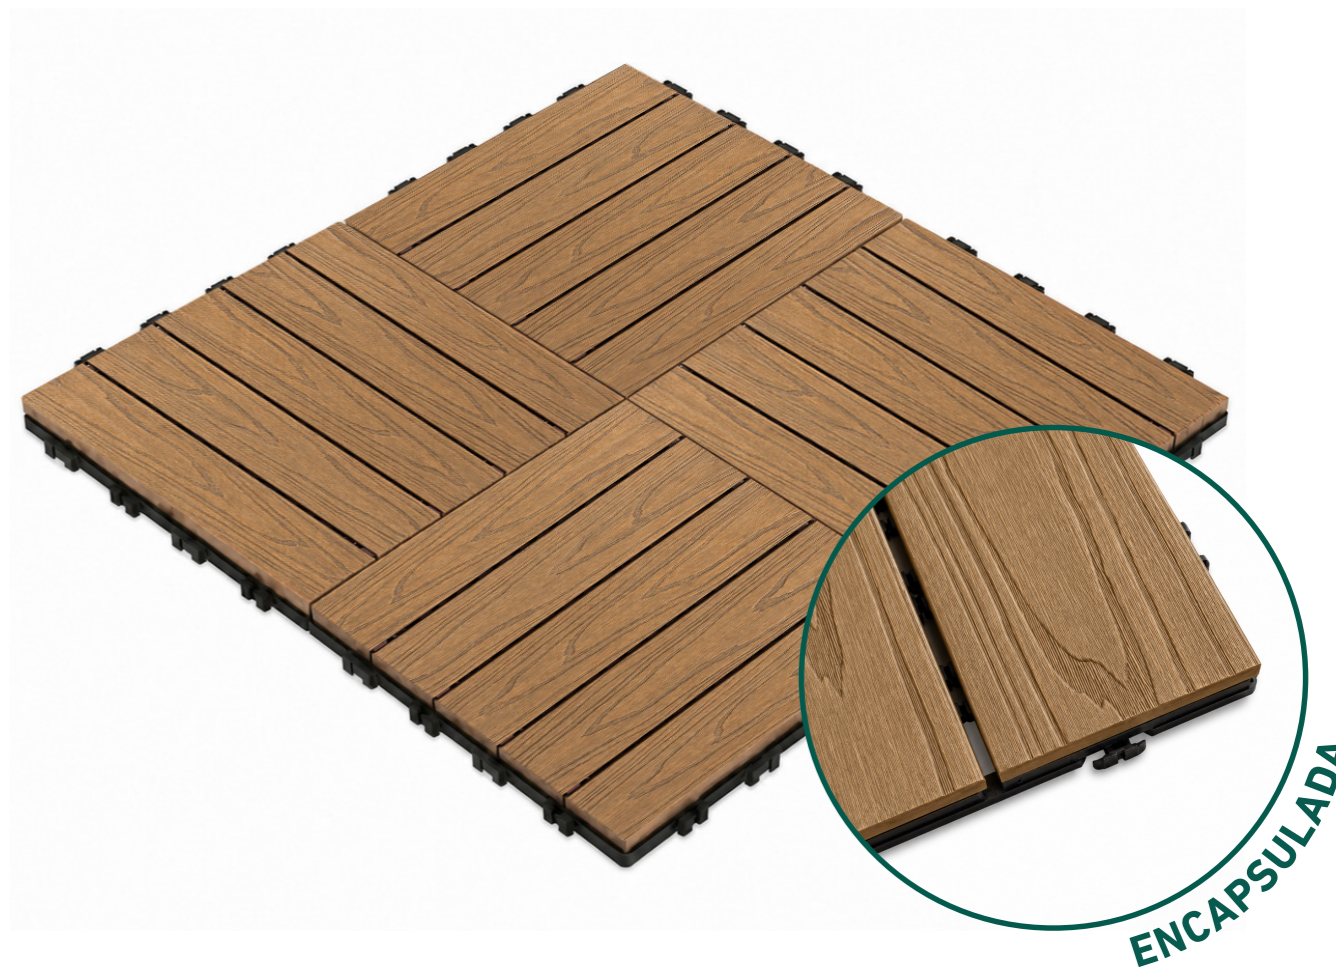

# DOSSIER BALDOSA DURAFLOOR

500 X 500 X 25 mm

IMPORTANTE: Verifique siempre que se trata de la última versión de este documento en [www.dioco.es](http://www.dioco.es)

**BALDOSA DURAFLOOR  
COMPOSITE  
COLOR CHOCOLATE**  
500 x 500 x 25 mm

- 100% WATERPROOF
- WEAR RESISTANT
- ANTIALERGIC ANTIBACTERIAL
- EASY MAINTENANCE
- 100% RECYCLABLE
- QUICK INSTALLATION

**BALDOSA DURAFLOOR  
COMPOSITE ENCAPSULADA  
COLOR TEKA**

500 x 500 x 25 mm

Uds./Caja: 4 Uds.  
Uds./m2: 4 uds.  
Caja: 1,00 m2.  
Peso Caja: 14,5 Kg.  
Cajas/Palé: 36 cajas.  
Uds./Palé: 144 Uds.  
Palé: 36,00 m<sup>2</sup>.  
Peso Palé: 496,4 Kg.  
Palé: 1050 x 1050 x 910 mm

**BALDOSA DURAFLOOR  
COMPOSITE ENCAPSULADA  
COLOR GRIS**

500 x 500 x 25 mm

Uds./Caja: 4 Uds.  
Uds./m<sup>2</sup>: 4 uds.  
Caja: 1,00 m<sup>2</sup>.  
Peso Caja: 14,5 Kg.  
Cajas/Palé: 36 cajas.  
Uds./Palé: 144 Uds.  
Palé: 36,00 m<sup>2</sup>.  
Peso Palé: 496,4 Kg.  
Palé: 1050 x 1050 x 910 mm