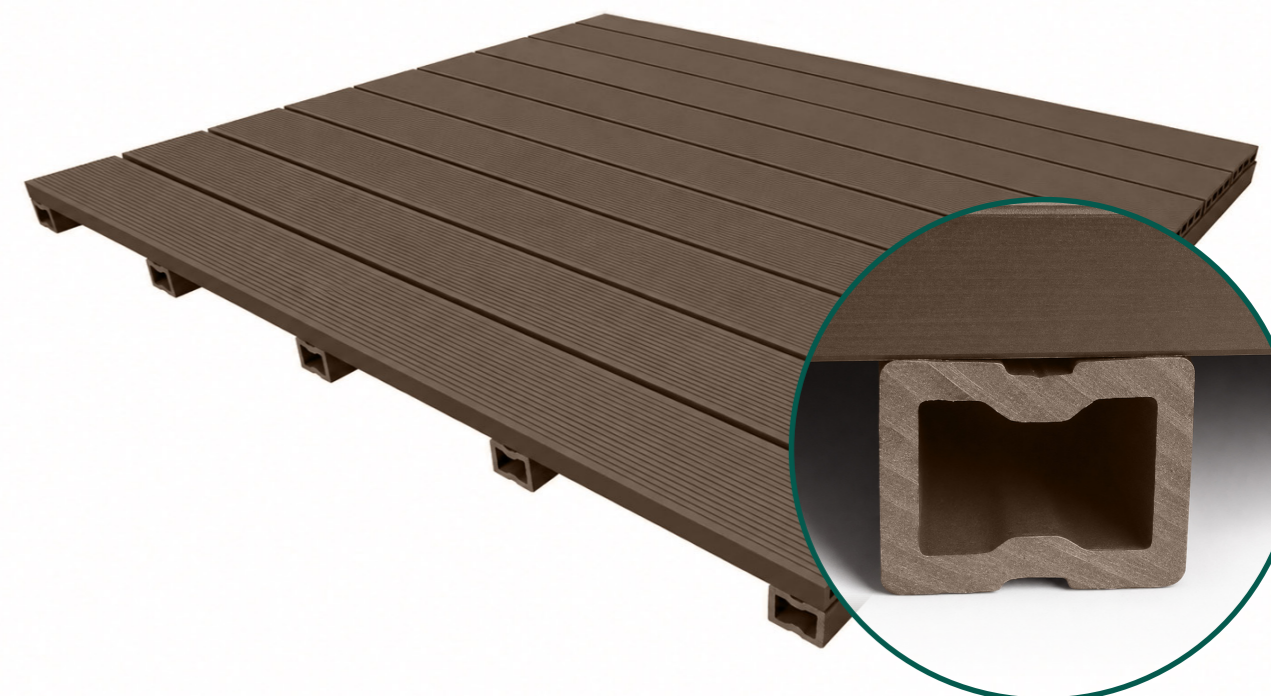

DOSSIER BALDOSA DURAFLOOR

900 X 900 X 50 mm

IMPORTANTE: Verifique siempre que se trata de la última versión de este documento en www.dioco.es

www.dioco.es

- 
100%
WATERPROOF
- 
WEAR
RESISTANT
- 
ANTIALERGIC
ANTIBACTERIAL
- 
EASY
MAINTENANCE
- 
100%
RECYCLABLE
- 
QUICK
INSTALLATION

**BALDOSA DURAFLOOR
COMPOSITE
COLOR CHOCOLATE**
900 x 900 x 50 mm

Uds./Caja: Sin caja,
Uds./m²: 1,23 uds.
Peso Ud: 16,1 Kg.
Uds./Palé: 28 Uds.
Palé: 22,68 m².
Peso Palé: 451,2 Kg.
Palé: 960 x 920 x 1132 mm.

**BALDOSA DURAFLOOR
COMPOSITE
GRIS ANTRACITA**
900 x 900 x 50 mm

Uds./Caja: Sin caja,
Uds./m2: 1,23 uds.
Peso Ud: 16,1 Kg.
Uds./Palé: 28 Uds.
Palé: 22,68 m².
Peso Palé: 451,2 Kg.
Palé: 960 x 920 x 1132 mm.

- 
100%
WATERPROOF
- 
WEAR
RESISTANT
- 
ANTIALERGIC
ANTIBACTERIAL
- 
EASY
MAINTENANCE
- 
100%
RECYCLABLE
- 
QUICK
INSTALLATION

**BALDOSA DURAFLOOR
COMPOSITE ENCAPSULADA
COLOR TEKA**
900 x 900 x 50 mm

Uds./Caja: Sin caja,
Uds./m²: 1,23 uds.
Peso Ud: 16,1 Kg.
Uds./Palé: 28 Uds.
Palé: 22,68 m².
Peso Palé: 451,2 Kg.
Palé: 960 x 920 x 1132 mm.