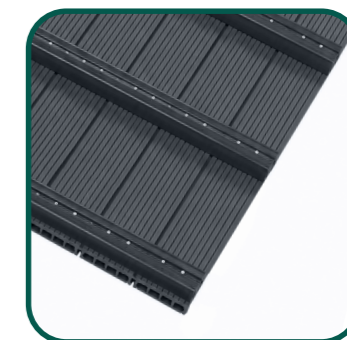

DOSSIER BALDOSA DURAFLOOR

900 X 900 X 50 mm

IMPORTANTE: Verifique siempre que se trata de la última versión de este documento en www.dioco.es

www.dioco.es

- 
100%
WATERPROOF
- 
WEAR
RESISTANT
- 
ANTIALERGIC
ANTIBACTERIAL
- 
EASY
MAINTENANCE
- 
100%
RECYCLABLE
- 
QUICK
INSTALLATION

**BALDOSA DURAFLOOR
COMPOSITE
COLOR CHOCOLATE**
900 x 900 x 50 mm

Uds./Caja: Sin caja,
Uds./m²: 1,23 uds.
Peso Ud: 16,1 Kg.
Uds./Palé: 28 Uds.
Palé: 22,68 m².
Peso Palé: 451,2 Kg.
Palé: 960 x 920 x 1132 mm.

**BALDOSA DURAFLOOR
COMPOSITE
GRIS ANTRACITA**
900 x 900 x 50 mm

Uds./Caja: Sin caja,
Uds./m2: 1,23 uds.
Peso Ud: 16,1 Kg.
Uds./Palé: 28 Uds.
Palé: 22,68 m².
Peso Palé: 451,2 Kg.
Palé: 960 x 920 x 1132 mm.

- 
100%
WATERPROOF
- 
WEAR
RESISTANT
- 
ANTIALERGIC
ANTIBACTERIAL
- 
EASY
MAINTENANCE
- 
100%
RECYCLABLE
- 
QUICK
INSTALLATION

**BALDOSA DURAFLOOR
COMPOSITE ENCAPSULADA
COLOR TEKA**
900 x 900 x 50 mm

Uds./Caja: Sin caja,
Uds./m²: 1,23 uds.
Peso Ud: 16,1 Kg.
Uds./Palé: 28 Uds.
Palé: 22,68 m².
Peso Palé: 451,2 Kg.
Palé: 960 x 920 x 1132 mm.