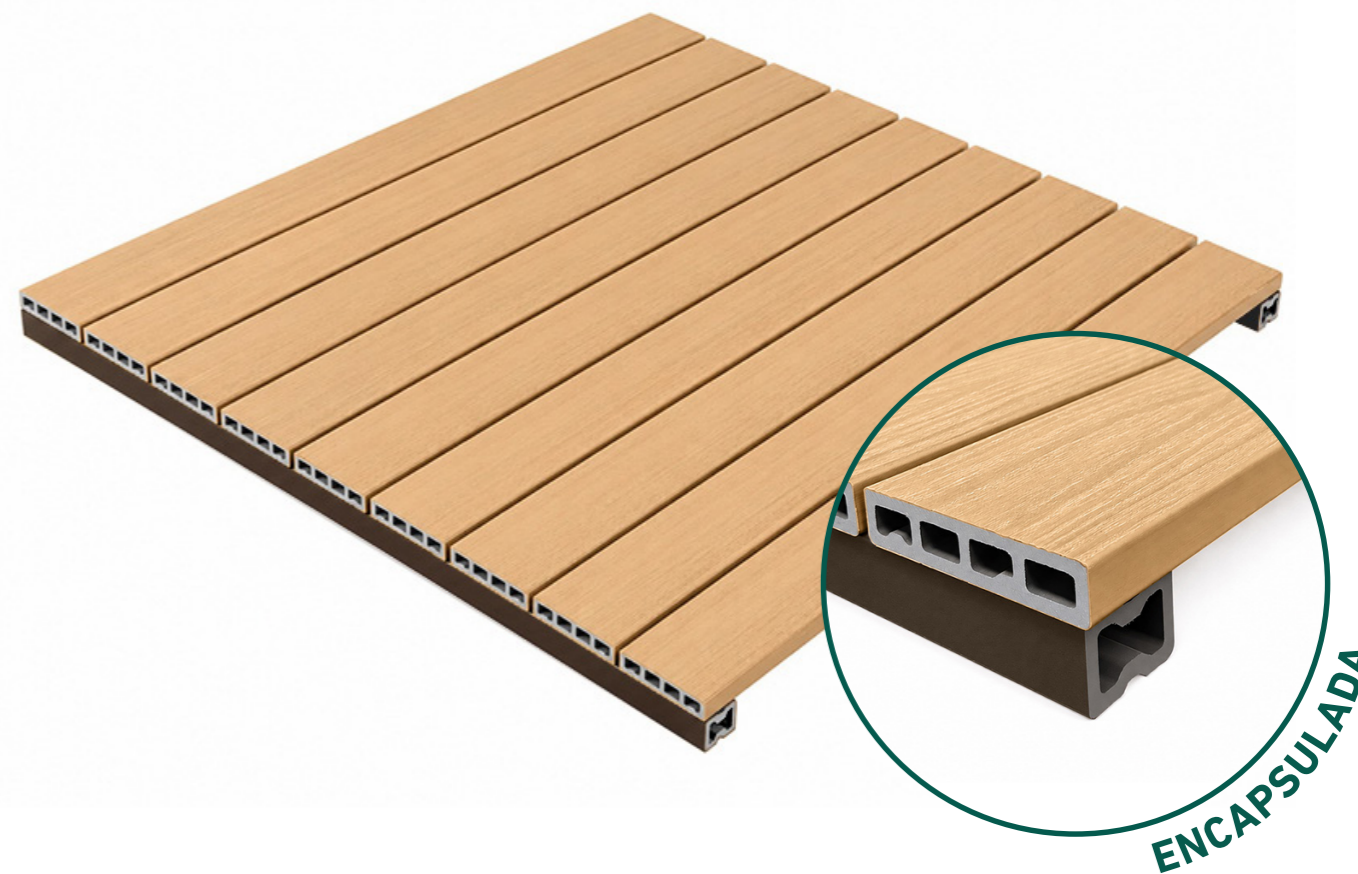

DOSSIER BALDOSA DURAFLOOR

900 X 900 X 50 mm

IMPORTANTE: Verifique siempre que se trata de la última versión de este documento en www.dioco.es

www.dioco.es

- 
100%
WATERPROOF
- 
WEAR
RESISTANT
- 
ANTIALERGIC
ANTIBACTERIAL
- 
EASY
MAINTENANCE
- 
100%
RECYCLABLE
- 
QUICK
INSTALLATION

**BALDOSA DURAFLOOR
COMPOSITE
COLOR CHOCOLATE**
900 x 900 x 50 mm

Uds./Caja: Sin caja,
Uds./m²: 1,23 uds.
Peso Ud: 16,1 Kg.
Uds./Palé: 28 Uds.
Palé: 22,68 m².
Peso Palé: 451,2 Kg.
Palé: 960 x 920 x 1132 mm.

**BALDOSA DURAFLOOR
COMPOSITE
GRIS ANTRACITA**
900 x 900 x 50 mm

Uds./Caja: Sin caja,
Uds./m2: 1,23 uds.
Peso Ud: 16,1 Kg.
Uds./Palé: 28 Uds.
Palé: 22,68 m².
Peso Palé: 451,2 Kg.
Palé: 960 x 920 x 1132 mm.

- 
100%
WATERPROOF
- 
WEAR
RESISTANT
- 
ANTIALERGIC
ANTIBACTERIAL
- 
EASY
MAINTENANCE
- 
100%
RECYCLABLE
- 
QUICK
INSTALLATION

**BALDOSA DURAFLOOR
COMPOSITE ENCAPSULADA
COLOR TEKA**
900 x 900 x 50 mm

Uds./Caja: Sin caja,
Uds./m²: 1,23 uds.
Peso Ud: 16,1 Kg.
Uds./Palé: 28 Uds.
Palé: 22,68 m².
Peso Palé: 451,2 Kg.
Palé: 960 x 920 x 1132 mm.