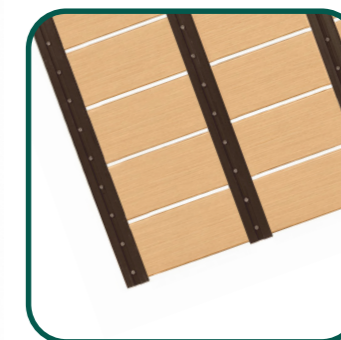

- 100%
  WATERPROOF
- WEAR
  RESISTANT
- ANTIALERGIC
  ANTIBACTERIAL
- EASY
  MAINTENANCE
- 100%
  RECYCLABLE
- QUICK
  INSTALLATION

**BALDOSA DURAFLOOR
COMPOSITE ENCAPSULADA
COLOR TEKA**
900 x 900 x 50 mm

Uds./Caja: Sin caja,
Uds./m²: 1,23 uds.
Peso Ud: 16,1 Kg.
Uds./Palé: 28 Uds.
Palé: 22,68 m².
Peso Palé: 451,2 Kg.
Palé: 960 x 920 x 1132 mm.