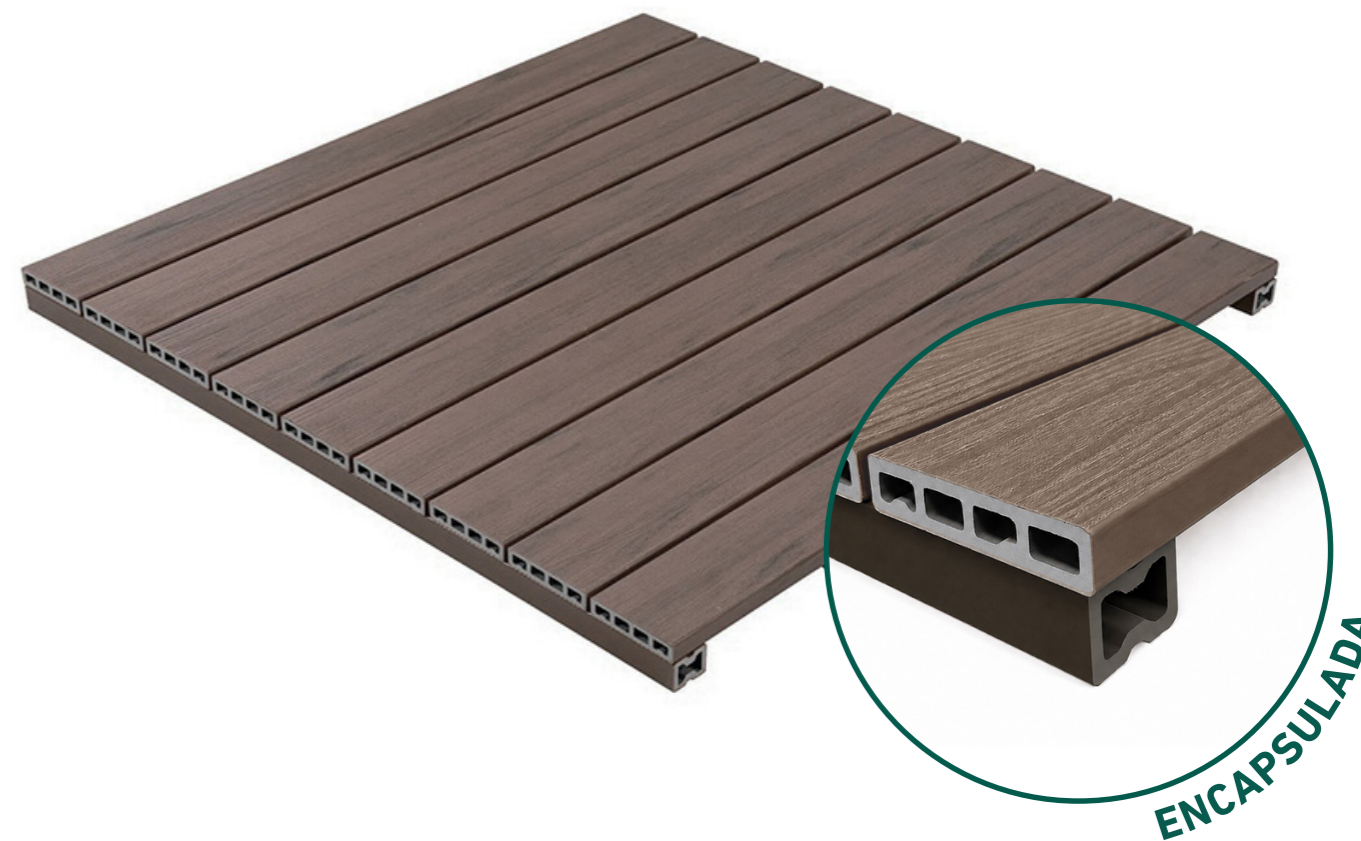

DOSSIER BALDOSA DURAFLOOR

900 X 900 X 50 mm

IMPORTANTE: Verifique siempre que se trata de la última versión de este documento en www.dioco.es

www.dioco.es

- 
100%
WATERPROOF
- 
WEAR
RESISTANT
- 
ANTIALERGIC
ANTIBACTERIAL
- 
EASY
MAINTENANCE
- 
100%
RECYCLABLE
- 
QUICK
INSTALLATION

**BALDOSA DURAFLOOR
COMPOSITE
COLOR CHOCOLATE**
900 x 900 x 50 mm

Uds./Caja: Sin caja,
Uds./m²: 1,23 uds.
Peso Ud: 16,1 Kg.
Uds./Palé: 28 Uds.
Palé: 22,68 m².
Peso Palé: 451,2 Kg.
Palé: 960 x 920 x 1132 mm.

**BALDOSA DURAFLOOR
COMPOSITE
GRIS ANTRACITA**
900 x 900 x 50 mm

Uds./Caja: Sin caja,
Uds./m2: 1,23 uds.
Peso Ud: 16,1 Kg.
Uds./Palé: 28 Uds.
Palé: 22,68 m².
Peso Palé: 451,2 Kg.
Palé: 960 x 920 x 1132 mm.

- 
100%
WATERPROOF
- 
WEAR
RESISTANT
- 
ANTIALERGIC
ANTIBACTERIAL
- 
EASY
MAINTENANCE
- 
100%
RECYCLABLE
- 
QUICK
INSTALLATION

**BALDOSA DURAFLOOR
COMPOSITE ENCAPSULADA
COLOR TEKA**
900 x 900 x 50 mm

Uds./Caja: Sin caja,
Uds./m²: 1,23 uds.
Peso Ud: 16,1 Kg.
Uds./Palé: 28 Uds.
Palé: 22,68 m².
Peso Palé: 451,2 Kg.
Palé: 960 x 920 x 1132 mm.